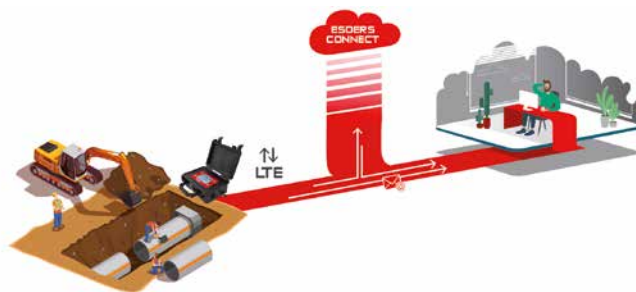

Voorbeeldtoepassing

Wij ondersteunen u bij de digitale transformatie

NIEUWSGIERIG GEWORDEN?

Onze collega's helpen u graag verder.